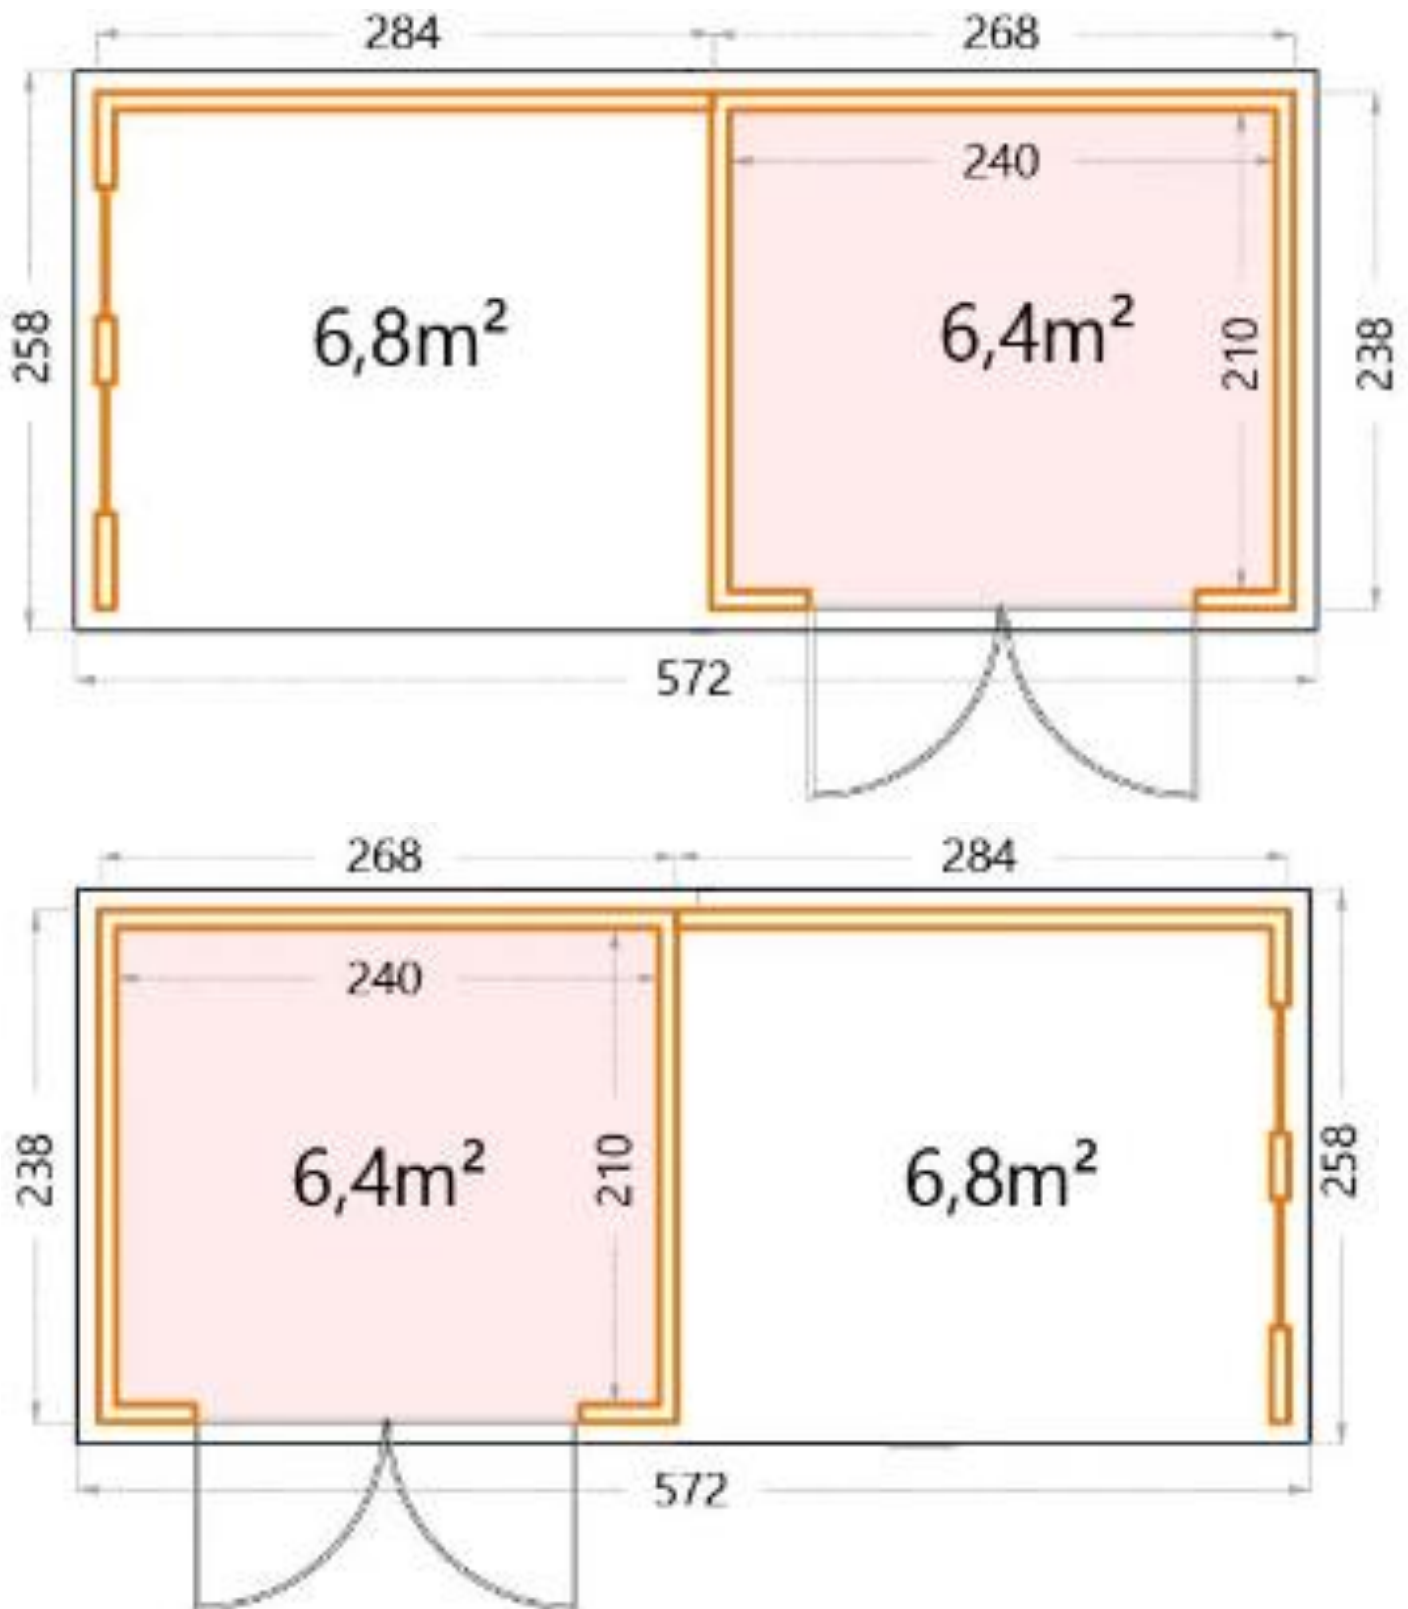

Hoogte: 219 cm.

Deuropening - dubbele deur: 177x198 cm.

Lounge small: Buitenmaat 284x238 cm.

Binnenmaat is 270x210 cm.

Ramen aanbouw

Hoogte: 219 cm.

Deuropening - dubbele deur: 177x198 cm.

Lounge small: Buitenmaat 284x238 cm.

Binnenmaat is 270x210 cm.